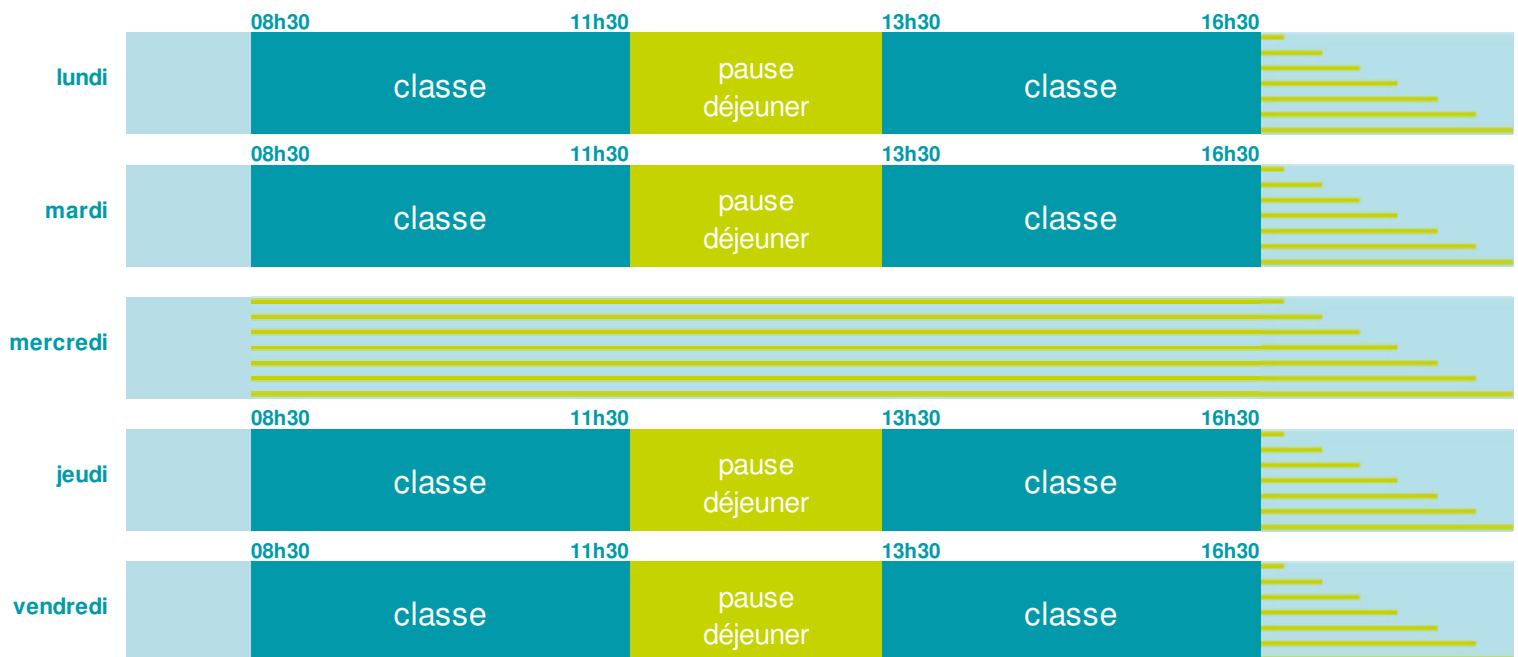

École primaire publique Cézanne

École maternelle et élémentaire

Zone B

École publique

Code école : 0593548L

Grand'rue

59234 MONCHECOURT

Tél. 03 27 90 21 28

Cette école est située dans l'académie de Lille <http://www.ac-lille.fr>

Horaires
année scolaire
2017-2018

Les horaires des activités périscolaires / extrascolaires organisées par la commune / l'intercommunalité vous seront communiqués par la mairie.

Plus d'informations sur
education.gouv.fr/rythmes-scolaires